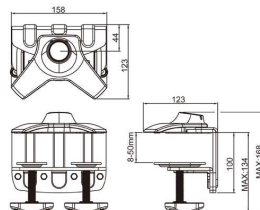

**M-VESA Triple Mount +
Erweiterungsadapter**

Kunde

Betreff

M-VESA Triple Mount

- Tischhalter für 2 bzw. 3 Displays
- Farbe: Schwarz
- Maximale Gewichtsbelastung: 8 kg pro Display
- Bildschirmgröße: 15-24" / 38-61 cm
- Max. Breite der Displays: 575mm
- auch für Wide Screen
- inkl. VESA Standard 75 x 75 und 100 x 100
- inkl. stufenloser Höhenverstellung
- dreh-, neig, und schwenkbar
- inkl. stabilem Tischfuß
- Abmaße: 1280x370x307mm (B/H/T)

Erweiterbar mit Triple Arm Adapter

- Erweiterungsadapter auf 2x2 bzw. 2x3 Displays
- Aufsteckbar auf M-VESA Triple Mount
- Maximale Gewichtsbelastung: 8 kg pro Display
- Bildschirmgröße: 15-24" / 38-61 cm
- Max. Breite der Displays: 575mm
- auch für Wide Screen
- inkl. VESA Standard 75 x 75 und 100 x 100
- dreh-, neig, und schwenkbar
- Abmaße: 1280x380x77mm (B/H/T)

Optional: M-VESA Mount Tischklemme

- Tischklemmsystem für M-VESA Triple Mount
- Tischstärke max. 50mm
- Schafft mehr Arbeitsplatz auf dem Schreibtisch