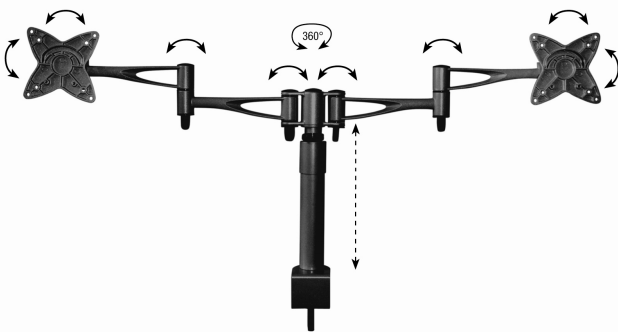

## Tischhalter für Monitore/Flachbildschirme *M-VESA Duo Desk*

Kunde

Betreff Art.-Nr: 7103 Silber / 7104Schwarz

### M-VESA Duo Desk

- Tischhalter für 2 Flachbildschirme
- Farbe: Silber und Schwarz
- Maximale Gewichtsbelastung: 2 x 10 kg
- Bildschirmgröße: 2 x 14-24" / 2 x 36-61 cm
- Tischklemm-System
- auch für Wide Screen
- inkl. Kugelgelenk, dadurch Quer- auf Hochformat möglich
- inkl. VESA Standard 75 x 75 und 100 x 100
- inkl. stufenloser Höhenverstellung
- dreh-, neig, und schwenkbar
- geeignet für bis zu 50 mm Tischplattenstärke