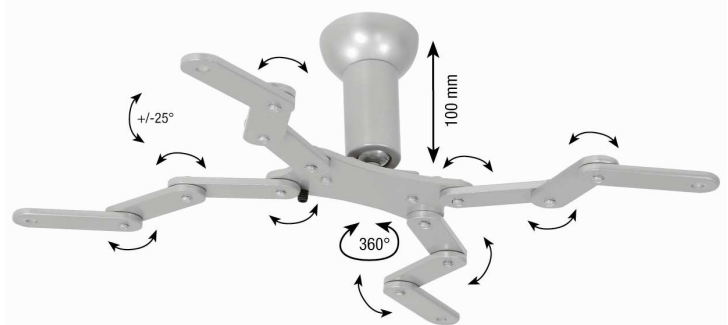

**Universal-Deckenhalter für Beamer / Projektoren
Livingbeam (Art.-Nr.: 2155 Weiß /
2176 Silber / 2177 Schwarz)**

Kunde

Betreff

**Universal-Deckenhalter
Livingbeam inkl. Spider**

- Kugelgelenk-Deckenhalterung
- inkl. voreingestellter Klemmkraft von ca. 10 kg
- inkl. Universal-Aufnahmesystem Spider für Beamer innerhalb **Befestigungsbereich max. 350 mm**
- inkl. geringem **Deckenabstand von nur 100 mm**
- inkl. werkzeuglosem Ein-Hand-Justagesystem
- inkl. 360 Grad Drehfunktion
- inkl. +/- 25 Grad stufenlos einstellbarer Neigungswinkel
- inkl. geprüfter Belastbarkeit, Tragkraft **max. 10 kg**
- inkl. aller Befestigungsmaterialien
- inkl. schlag- und kratzester Pulverbeschichtung

Farbe: Silber, Schwarz oder auf Anfrage Weiß

- erweiterbar mit Teleskop-Verlängerungen

V-LB 400-600 mm (Art.-Nr.: 2193 Weiß / 2181 Silber / 2187 Schwarz)

V-LB 600-1000 mm (Art.-Nr.: 2194 Weiß / 2182 Silber / 2188 Schwarz)

V-LB 900-1600 mm (Art.-Nr.: 2195 Weiß / 2183 Silber / 2189 Schwarz)

- inkl. verdeckte, innenliegende Kabelführung
- inkl. stufenlos, variable Höhenverstellung
- inkl. Decken-Abschlussblende

optional: 7077 MB-Schloss 1,80 m Stahlseil
(Kombination inkl. Kunststoff-Schutzummantelung)