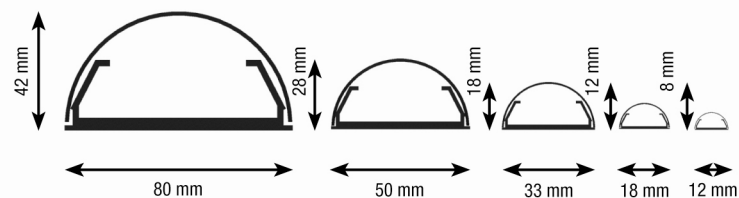

KK-Kabelkanal Systeme

Kunde

Betreff

KK- Kabelkanal Systeme

- Material: **hochwertiges Aluminium**
- Zwei Längen: 1100mm und 1600mm
- Auf Wunschmaß (selber) kürzbar
- 5 verschiedenen Durchmesser: 12/18/33/50/80mm
- Passend für jedes Kabelvolumen
- Erweiterbar mit L & C Adapter (Adapterwinkel)

Farben: Silber, Schwarz oder auf Anfrage Weiß

Abmessungen (Breite x Tiefe)

- 12x8mm
- 18x12mm
- 33x18mm
- 50x28mm
- 80x42mm

L & C Adapter

Erhältlich in 33mm & 50mm
Je ein L&C Adapter im Set