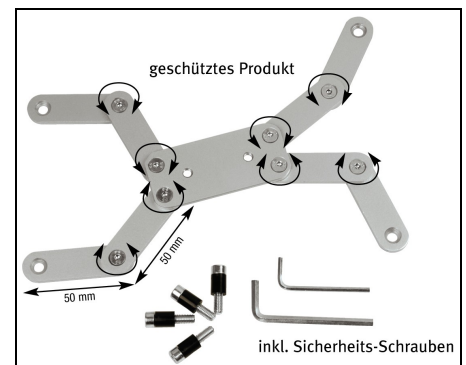

**Universal-Deckenhalter für Beamer / Projektoren
Juniorbeam (Art.-Nr.: 2115 Silber /
2116 Schwarz / 2123 Weiß)**

Kunde

Betreff

**Universal-Deckenhalter mit Druckfeder-Kugelgelenk
Juniorbeam inkl. Spider**

- inkl. voreingestellter Klemmkraft von ca. 10 kg
- inkl. Universal-Aufnahmesystem Spider für Beamer innerhalb **Befestigungsbereich max. 350 mm**
- inkl. geringem **Deckenabstand von nur 170 mm**
- inkl. werkzeuglosem Ein-Hand-Justagesystem
- inkl. 360 Grad Drehfunktion
- inkl. +/- 25 Grad stufenlos einstellbarer Neigungswinkel
- inkl. **geprüfter Belastbarkeit**, Tragkraft **max. 10 kg**
- inkl. aller Befestigungsmaterialien
- inkl. schlag- und kratzfester Pulverbeschichtung

Farbe: Silber, Schwarz oder auf Anfrage Weiß

- erweiterbar mit **Teleskop-Verlängerung
V-JB 400-700 mm (Art.-Nr.: 2120 Weiß /
4403 Silber / 4406 Schwarz)**

- inkl. verdeckte, innenliegende Kabelführung
- inkl. stufenlos, variable Höhenverstellung

optional: 7077 MB-Schloss 1,80 m Stahlseil
(Kombination inkl. Kunststoff-Schutzummantelung)