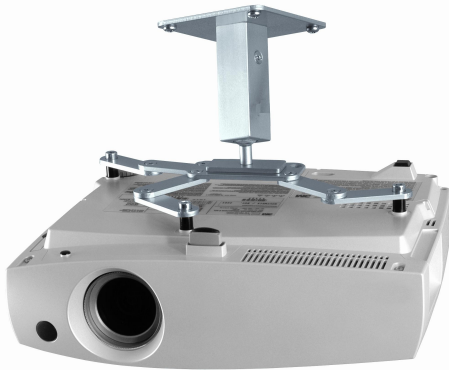

**Universal-Deckenhalter für Beamer / Projektoren
Juniorbeam (Art.-Nr.: 2115 Silber /
2116 Schwarz / 2123 Weiß)**

Kunde

Betreff

**Universal-Deckenhalter mit Druckfeder-Kugelgelenk
Juniorbeam inkl. Spider**

- inkl. voreingestellter Klemmkraft von ca. 10 kg
- inkl. Universal-Aufnahmesystem Spider für Beamer innerhalb **Befestigungsbereich max. 350 mm**
- inkl. geringem **Deckenabstand von nur 170 mm**
- inkl. werkzeuglosem Ein-Hand-Justagesystem
- inkl. 360 Grad Drehfunktion
- inkl. +/- 25 Grad stufenlos einstellbarer Neigungswinkel
- inkl. **geprüfter Belastbarkeit**, Tragkraft **max. 10 kg**
- inkl. aller Befestigungsmaterialien
- inkl. schlag- und kratzfester Pulverbeschichtung

Farbe: Silber, Schwarz oder auf Anfrage Weiß

- erweiterbar mit **Teleskop-Verlängerung
V-JB 400-700 mm (Art.-Nr.: 2120 Weiß /
4403 Silber / 4406 Schwarz)**

- inkl. verdeckte, innenliegende Kabelführung
- inkl. stufenlos, variable Höhenverstellung

optional: 7077 MB-Schloss 1,80 m Stahlseil
(Kombination inkl. Kunststoff-Schutzummantelung)