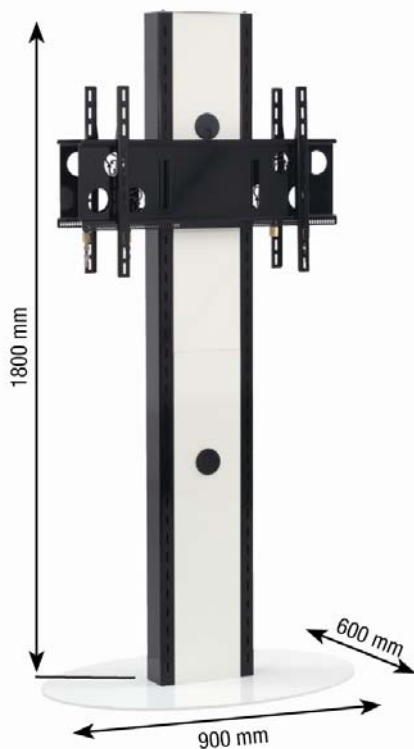

Elia SB

Kunde

Betreff

Art.-Nr.: 4842 (Farbe: Schwarz)
Art.-Nr.: 4843 (Farbe: Weiß)
Art.-Nr.: 4844 (Farbe: Silber)

Elia SB - Standsäule freistehend

- > für Displays bis max. 65" (TV-Halterung ist separat zu wählen)
- > Zur Ausstattung mit bis zu 3 x PLW (TV-Halterung) pro Seite
- > Max. Gewichtsbelastung: 2x 250 kg
- > Extra starke „Ellipse“-Bodenplatte, **10mm** mit hervorragender Standsicherheit
- > Verdeckte Kabelführung innerhalb der Säule, mit Auslässen
- > optional lieferbar: Ablageböden, Material: Glas
- > TV-Halterungen sind optional mit Schloss zu sichern

- inkl. aller Befestigungsmaterialien
- inkl. schlag- und kratzester Pulverbeschichtung

- **Höhe:** 1800mm
- **Maße Bodenplatte:** 900x600mm

Lieferbare TV-Halterungen

Art.Bezeichnung	Farbe	Art.-Nr.	Displaygröße	VESA max.
PLW 50	Schwarz	4257	32-40"/81-102 cm	450x450mm
PLW 50	Weiß	4258	32-40"/81-102 cm	450x450mm
PLW 50	Silber	4259	32-40"/81-102 cm	450x450mm
PLW 75	Schwarz	4260	42-50"/107-127cm	700x480mm
PLW 75	Weiß	4261	42-50"/107-127cm	700x480mm
PLW 75	Silber	4262	42-50"/107-127cm	700x480mm
PLW 115	Schwarz	4263	52-65"/132-165cm	1100x850mm
PLW 115	Weiß	4264	52-65"/132-165cm	1100x850mm
PLW 115	Silber	4265	52-65"/132-165cm	1100x850mm