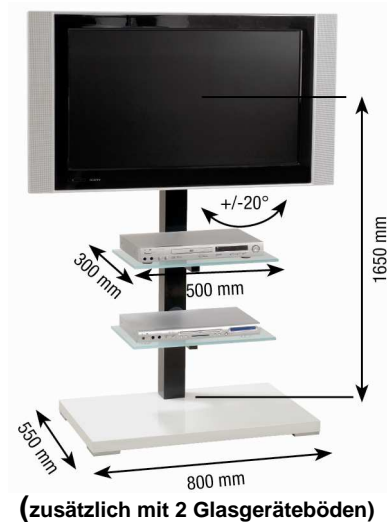

Elia 160 A / ELIA 160 B

Kunde

Betreff

Elia 160 A/B Standsäule freistehend - Stehhöhe

- > für Displays von ca. 32-42" / 81-107cm
- > Displays schwenbar +/- 20°
- > Max. Gewichtsbelastung: 60 kg
- > Stabile Bodenplatte für hervorragender Standsicherheit
- > Verdeckte Kabelführung innerhalb der Säule, mit Auslässen
- > Lieferbare Farben: Schwarz hochglanz, Weiß hochglanz, Silber

- inkl. TV-Universalaufnahme PLW 75
- inkl. aller Befestigungsmaterialien
- inkl. schlag- und kratzfester Pulverbeschichtung

- **Höhe:** 1650mm (bis Bildschirmmitte)
- **Maße Bodenplatte:** 800x550mm

optional lieferbar: Rollenset (Art.-Nr.: 2403)

ELIA 160 A

(zusätzlich mit 2 Glasgeräteböden)

ELIA 160 B

Säule			
Standboden	4812	4814	4816
Standboden	4813	4815	4817
Standboden	4830	4831	4832

Säule			
Standboden	4818	4820	4822
Standboden	4819	4821	4823
Standboden	4833	4834	4835