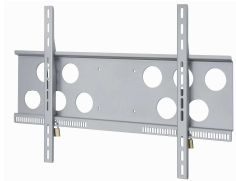

Elia 160 A / ELIA 160 B

Kunde

Betreff

Elia 160 A/B Standsäule freistehend - Stehhöhe

- > für Displays von ca. 32-42" / 81-107cm
- > Displays schwenbar +/- 20°
- > Max. Gewichtsbelastung: 60 kg
- > Stabile Bodenplatte für hervorragender Standsicherheit
- > Verdeckte Kabelführung innerhalb der Säule, mit Auslässen
- > Lieferbare Farben: Schwarz hochglanz, Weiß hochglanz, Silber

- inkl. TV-Universalaufnahme PLW 75
- inkl. aller Befestigungsmaterialien
- inkl. schlag- und kratzfester Pulverbeschichtung

- **Höhe:** 1650mm (bis Bildschirmmitte)
- **Maße Bodenplatte:** 800x550mm

optional lieferbar: Rollenset (Art.-Nr.: 2403)

ELIA 160 A

(zusätzlich mit 2 Glasgeräteböden)

ELIA 160 B

Säule			
Standboden	4812	4814	4816
Standboden	4813	4815	4817
Standboden	4830	4831	4832

Säule			
Standboden	4818	4820	4822
Standboden	4819	4821	4823
Standboden	4833	4834	4835