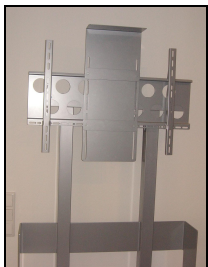

Kunde

**ConFi-1 - für 1 Display (Art.-Nr.: 2801)**  
**ConFi-2 - für 2 Displays (Art.-Nr.: 2802)**  
**optional: Kamera-Aufnahme ConFi-1/2**  
**(Art.-Nr.: 1315)**

Betreff

**Art.-Nr.:**

**Video-Konferenzwagen**

mit abschließbarem Unterschrank für AV - Equipment  
**inkl.** Flachbildschirm-Halterung für ca. 32-50 Zoll / 81-127 cm  
universaler Befestigungsbereich VESA 200 bis 600 x 400 oder  
max. 700 x 480 mm

- **inkl.** stabilem Untergestell aus 8,0 mm Stahl und Seitenwangen aus 5 mm Stahl
- **inkl.** 2 x 60er Quadratsäulen nebeneinander mit verdeckter, innenliegender Kabelführung
- **inkl.** Unterschrank 800 x 600 x 600 mm (BxHxT) mit Lüftungsgitter
- **inkl.** Apparatelenkrollen mit Feststeller (Doppelstopp)
- **inkl.** geprüfter Belastbarkeit, Tragkraft **max.** 80 kg
- **inkl.** aller Befestigungsmaterialien
- **inkl.** schlag- und kratzfester Pulverbeschichtung

**\*optional auch mit höhenverstellbarer Kamera-Aufnahme lieferbar**

**\*Kamera-Aufnahme**

- **Maße:** Schrank 800 x 600 x 600 mm (BxHxT)
- **Gesamthöhe:** 1600 mm bis ca. Mitte Bildschirm

Farbe: Silber/Grau