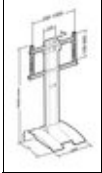

Separat zu bestellen (siehe Zusatzartikel unten):

- TV-Universalaufnahme **XPO mount I (1399)**

Optional lieferbar (siehe Zusatzartikel unten):

- Ablageboden Glas **XPO Ablage (1401)**
- Ablagefach Metall **XPO Ablagefach (1402)**
- Halterung für Mini PC **XPO Halter für Mini PC (1403)**
- Kamera-Aufnahme **XPO Cam (1404)**

[Seite herunterladen \(PDF\)](#)

Zusatzartikel

XPO Ablage

Ablageboden Glas für Videokonferenzwagen
...

XPO Cam

Kameraaufnahme für
Videokonferenzwagen XPO-Serie

XPO mount I

TV-Universalaufnahme single für ...

XPO Ablagefach

Ablagefach Metall für
Videokonferenzwagen ...

XPO Halter für Mini-PC

Halterung Mini-PC für
Videokonferenzwagen ...